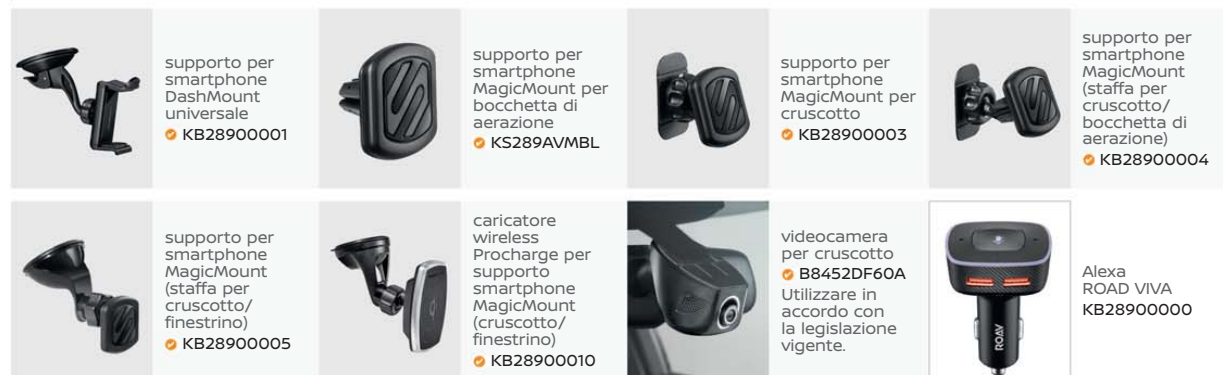

INFOTAINMENT

supporto per
smartphone
DashMount
universale
KB28900001

supporto per
smartphone
MagicMount per
bocchetta di
aerazione
KS289AVMBL

supporto per
smartphone
MagicMount per
cruscotto
KB28900003

supporto per
smartphone
MagicMount
(staffa per
cruscotto/
bocchetta di
aerazione)
KB28900004

supporto per
smartphone
MagicMount
(staffa per
cruscotto/
finestrino)
KB28900005

caricatore
wireless
Procharge per
supporto
smartphone
MagicMount
(cruscotto/
finestrino)
KB28900010

videocamera
per cruscotto
B8452DF60A
Utilizzare in
accordo con
la legislazione
vigente.

Alexa
ROAD VIVA
KB28900000