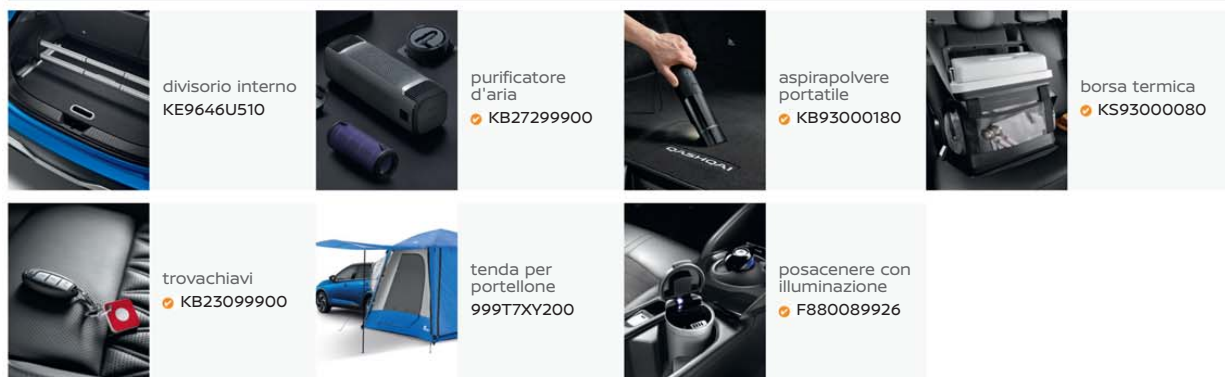

ACCESSORI UTILI

divisorio interno
KE9646U510

purificatore
d'aria
KB27299900

aspirapolvere
portatile
KB93000180

borsa termica
KS93000080

trovachiavi
KB23099900

tenda per
portellone
999T7XY200

posacenere con
illuminazione
F880089926

ILLUMINAZIONE