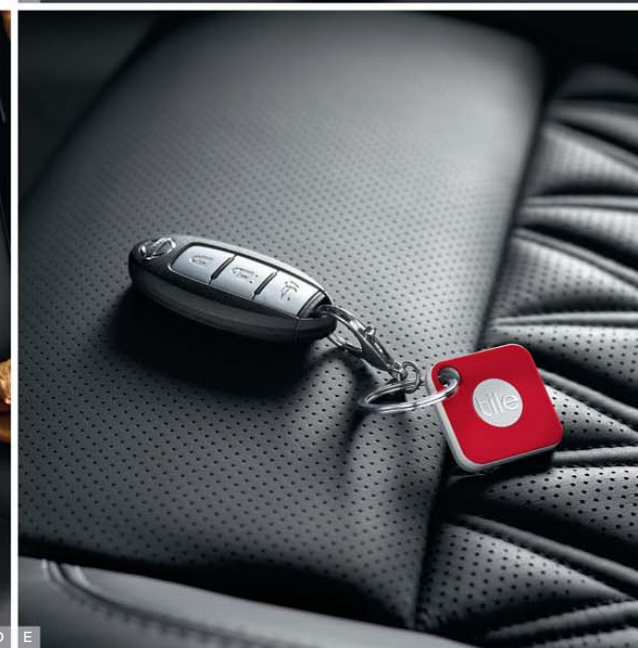

A

C - PURIFICATORE D'ARIA

Purificatore d'aria - KB27299900

Purifica l'aria dell'abitacolo, rimuovendo pollini, odori, virus, batteri e altre particelle.

D - BORSA TERMICA

Borsa termica 20 litri - KS93000080

Ideale per conservare al fresco bevande e cibo durante i viaggi più lunghi.

E - TROVACHIAVI

Trovachiavi - KB23099900

Si connette tramite Bluetooth al telefono per permetterti di ritrovare sempre le chiavi e viceversa.

C

B

Accessori utili

Vivi al meglio ogni viaggio e mantieni sempre il tuo nuovo QASHQAI pulito, organizzato e pronto all'azione.

A - DIVISORIO INTERNO

Divisorio interno - KE9646U510

Divisorio per bagagli regolabile in alluminio. Rimovibile e di facile installazione, si adatta a oggetti di varie dimensioni grazie alle barre separatrici e alla cinghia su binari.

B - ASPIRAPOLVERE PORTATILE

Aspirapolvere portatile - KB93000180

Ti assicura una pulizia eccezionale in qualsiasi momento, per mantenere l'abitacolo in perfetto ordine.

D

E

Stampa | Esci